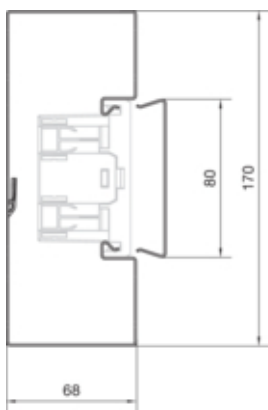

Canal cablu BRS65170, oțel, RAL9010

BRS6517019010

Compatibilitate

Format posibilitate de montare a echipamentului	Standard 60 mm, 45 mm
---	-----------------------

Conectivitate

Conexiune de canal	Cupluri speciale
--------------------	------------------

Capacitate

Repartizarea cablurilor 11 mm cu/fara montarea echipamentului	29 / 42
---	---------

Capac, usa

Montare capac	Orizontal la interior
Latime OT	80 mm
Numarul capacelor utilizabile	1

Materiale

Culoare	alb pur
Culoare	RAL 9010 - alb pur
Material	Tabla de oțel
Material	Oțel
Suprafata	brut

Dimensiuni

Înălțimea canalului	68 mm
Lungime	2000 mm
Latimea canalului	170 mm

Cablu

Diametru de libera trecere/interior	10240 mm ²
-------------------------------------	-----------------------

Echipament

Numarul peretilor despartitori demontabili	1
Cantitate compartiment	1