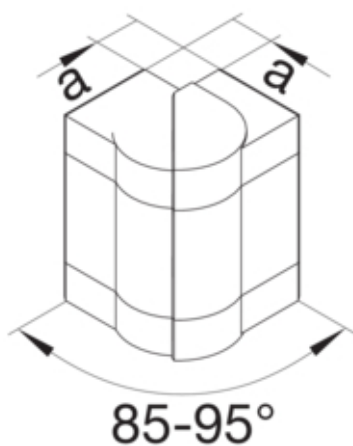

Cot exterior, BRS65130, PC/ABS fara halogen RAL9001

BRS651303H9001

Arhitectura

Tip de montaj	Fixat cu cleme
---------------	----------------

Conectivitate

Conexiune de canal	fara cuplu
--------------------	------------

Capac, usa

Montare capac	Complet
Sectiune superioara cu garnitura de etansare	Nu
Numarul capacelor utilizabile	1

Materiale

Culoare	alb cremos
Culoare	RAL 9001 - crem
Material	PC - ABS fara continut de halogen
Material	Plastic
Suprafata	netratat

Dimensiuni

Înaltimea canalului	66 mm
Latimea canalului	130 mm
Masura a	37 mm

Setari

Distanța de detectie	85 / 95 °
----------------------	-----------

Accesorii incluse

Configurare accesorii	Piesa fasonata pentru capac
-----------------------	-----------------------------