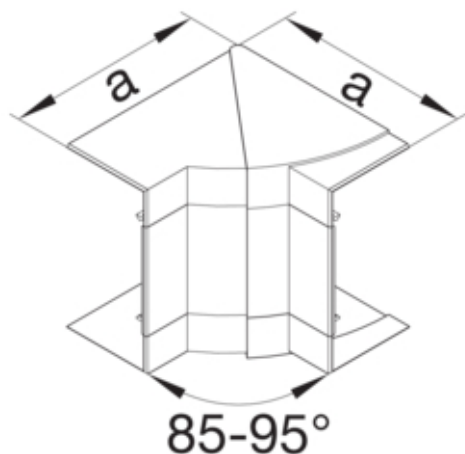

Cot interior, BRS65130, PC/ABS fara halogen RAL7035

BRS651304H7035

Arhitectura

Tip de montaj Fixat cu cleme

Conectivitate

Conexiune de canal fara cuplu

Capac, usa

Sectiune superioara cu garnitura de etansare Nu

Materiale

Culoare	gri deschis
Culoare	RAL 7035 - gri deschis
Material	PC - ABS fara continut de halogen
Material	Plastic
Suprafata	netratat

Dimensiuni

Înaltimea canalului	68 mm
Latimea canalului	130 mm
Masura a	143 mm