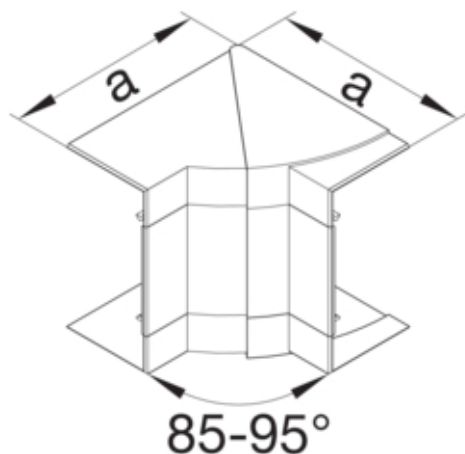

Cot interior, BRS65130, PC/ABS fara halogen RAL9001

BRS651304H9001

Arhitectura

Tip de montaj	Fixat cu cleme
---------------	----------------

Conectivitate

Conexiune de canal	fara cuplu
--------------------	------------

Capac, usa

Sectiune superioara cu garnitura de etansare	Nu
--	----

Materiale

Culoare	alb cremos
Culoare	RAL 9001 - crem
Material	PC - ABS fara continut de halogen
Material	Plastic
Suprafata	netratat

Dimensiuni

Înaltimea canalului	66 mm
Latimea canalului	130 mm
Masura a	143 mm

Setari

Distanta de detectie	85 / 95 °
----------------------	-----------

Accesorii incluse

Configurare accesorii	Piesa fasonata pentru capac
-----------------------	-----------------------------