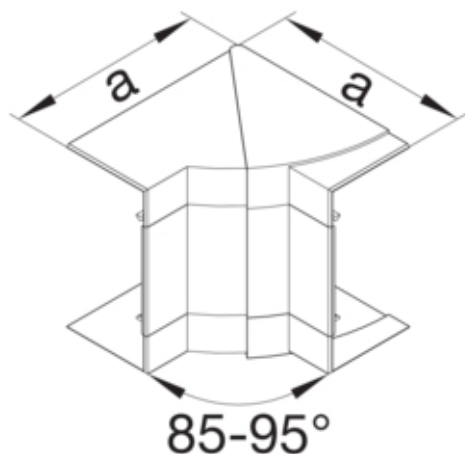

Cot interior, BRS65130, PC/ABS fara halogen RAL9010

BRS651304H9010

Arhitectura

Tip de montaj	Fixat cu cleme
---------------	----------------

Conectivitate

Conexiune de canal	fara cuplu
--------------------	------------

Capac, usa

Sectiune superioara cu garnitura de etansare	Nu
--	----

Materiale

Culoare	alb pur
Culoare	RAL 9010 - alb pur
Material	PC - ABS fara continut de halogen
Material	Plastic
Suprafata	netratat

Dimensiuni

Înaltimea canalului	68 mm
Latimea canalului	130 mm
Masura a	143 mm

Setari

Distanta de detectie	85 / 95 °
----------------------	-----------

Accesorii incluse

Configurare accesorii	Piesa fasonata pentru capac
-----------------------	-----------------------------