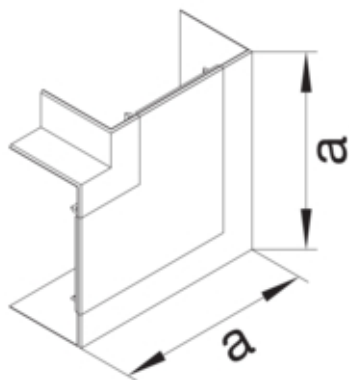

Cot plan, BRS65130, PC/ABS fara halogen RAL9010

BRS651305H9010

Arhitectura

Tip de montaj	Fixat cu cleme
---------------	----------------

Conectivitate

Conexiune de canal	fara cuplu
--------------------	------------

Capac, usa

Sectiune superioara cu garnitura de etansare	Nu
--	----

Materiale

Culoare	alb pur
Culoare	RAL 9010 - alb pur
Material	PC - ABS fara continut de halogen
Material	Plastic
Suprafata	netratat

Dimensiuni

Înaltimea canalului	68 mm
Latimea canalului	130 mm
Masura a	165 mm

Setari

Distanta de detectie	90 °
----------------------	------

Accesorii incluse

Configurare accesorii	Piesa fasonata pentru capac
-----------------------	-----------------------------