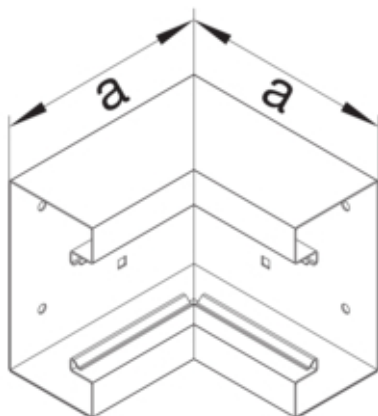

Cot interior BRS85130, oțel, galvanizat

BRS851304VERZ

Arhitectura

| | |
|---------------|----------------|
| Tip de montaj | Fixat cu cleme |
|---------------|----------------|

Conectivitate

| | |
|--------------------|------------|
| Conexiune de canal | fara cuplu |
|--------------------|------------|

Capac, usa

| | |
|--|----|
| Sectiune superioara cu garnitura de etansare | Nu |
| Numarul capacelor utilizabile | 1 |

Materiale

| | |
|-----------|---------------|
| Culoare | zincat |
| Material | Tabla de oțel |
| Material | Oțel |
| Suprafata | zincat |

Dimensiuni

| | |
|---------------------|--------|
| Înaltimea canalului | 83 mm |
| Latimea canalului | 130 mm |
| Masura a | 163 mm |

Setari

| | |
|----------------------|------|
| Distanta de detectie | 90 ° |
|----------------------|------|