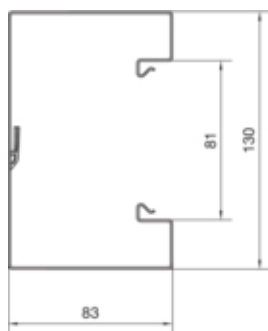

Canal cablu BRS85130, oțel, galvanizat

BRS851301VERZ

Compatibilitate

Format posibilitate de montare a echipamentului	Standard 60 mm, 45 mm, CEE, EIB, montare automate
---	---

Conectivitate

Conexiune de canal	Cupluri speciale
--------------------	------------------

Capacitate

Repartizarea cablurilor 11 mm cu/fara montarea echipamentului	28 / 40
---	---------

Capac, usa

Montare capac	Orizontal la interior
Latime OT	80 mm
Numarul capacelor utilizabile	1

Materiale

Culoare	zincat
Material	Tabla de oțel
Material	Oțel
Suprafata	zincat

Dimensiuni

Înălțimea canalului	83 mm
Lungime	2000 mm
Latimea canalului	130 mm

Cablu

Diametru de libera trecere/interior	9940 mm ²
-------------------------------------	----------------------

Echipament

Numarul peretilor despartitori demontabili	1
Cantitate compartiment	1 / 4