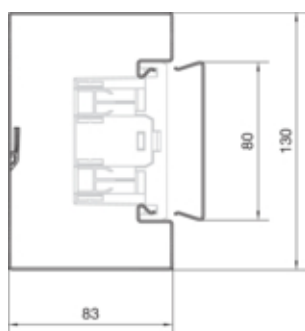

Canal cablu BRS85130, oțel, galvanizat

BRS851301VERZ

Compatibilitate

Format posibilitate de montare a echipamentului	Standard 60 mm, 45 mm, CEE, EIB, montare automate
---	---

Conectivitate

Conexiune de canal	Cupluri speciale
--------------------	------------------

Capacitate

Repartizarea cablurilor 11 mm cu/fara montarea echipamentului	28 / 40
---	---------

Capac, usa

Montare capac	Orizontal la interior
Latime OT	80 mm
Numarul capacelor utilizabile	1

Materiale

Culoare	zincat
Material	Tabla de oțel
Material	Oțel
Suprafata	zincat

Dimensiuni

Înălțimea canalului	83 mm
Lungime	2000 mm
Latimea canalului	130 mm

Cablu

Diametru de libera trecere/interior	9940 mm ²
-------------------------------------	----------------------

Echipament

Numarul peretilor despartitori demontabili	1
Cantitate compartiment	1 / 4