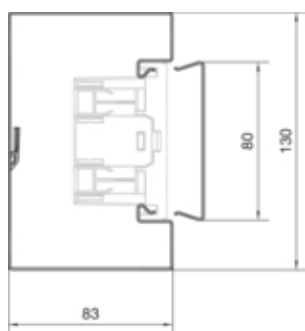

Canal cablu BRS85130, oțel, RAL9010

BRS8513019010

Conectivitate

Conexiune de canal	Cupluri speciale
--------------------	------------------

Capacitate

Repartizarea cablurilor 11 mm cu/fara montarea echipamentului	28 / 40
---	---------

Capac, usa

Montare capac	Orizontal la interior
Latime OT	80 mm
Numarul capacelor utilizabile	1

Materiale

Culoare	alb pur
Culoare	RAL 9010 - alb pur
Material	Tabla de oțel
Material	Oțel
Suprafata	brut

Dimensiuni

Înălțimea canalului	83 mm
Lungime	2000 mm
Latimea canalului	130 mm

Cablu

Diametru de libera trecere/interior	9940 mm ²
-------------------------------------	----------------------

Echipament

Numarul peretilor despartitori demontabili	1
Cantitate compartiment	1 / 2