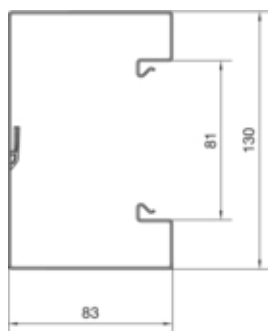

Canal cablu BRS85130, oțel, RAL9010

BRS8513019010

Conectivitate

Conexiune de canal	Cupluri speciale
--------------------	------------------

Capacitate

Repartizarea cablurilor 11 mm cu/fara montarea echipamentului	28 / 40
---	---------

Capac, usa

Montare capac	Orizontal la interior
Latime OT	80 mm
Numarul capacelor utilizabile	1

Materiale

Culoare	alb pur
Culoare	RAL 9010 - alb pur
Material	Tabla de oțel
Material	Oțel
Suprafata	brut

Dimensiuni

Înălțimea canalului	83 mm
Lungime	2000 mm
Latimea canalului	130 mm

Cablu

Diametru de libera trecere/interior	9940 mm ²
-------------------------------------	----------------------

Echipament

Numarul peretilor despartitori demontabili	1
Cantitate compartiment	1 / 2