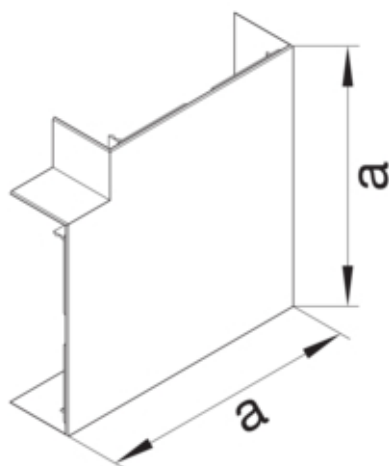

BRS652105DH7035