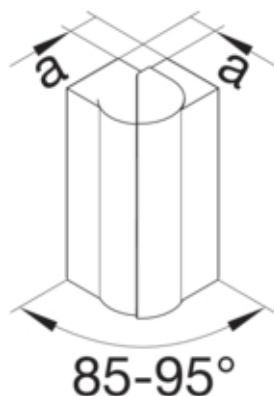

#### Arhitectura

Tip de montaj	Fixat cu cleme
---------------	----------------

#### Dimensiuni

Înaltimea canalului	66 mm
Latimea canalului	210 mm
Masura a	37 mm