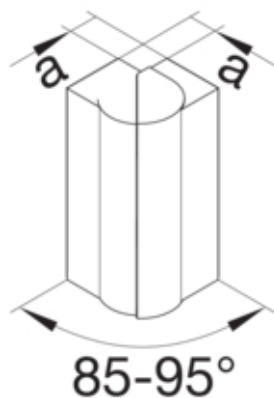

Cot exterior, BRS65210D, PC/ABS fara halogen RAL9001

BRS652103DH9001

Arhitectura

Tip de montaj	Fixat cu cleme
---------------	----------------

Conectivitate

Conexiune de canal	fara cuplu
--------------------	------------

Capac, usa

Montare capac	Complet
Sectiune superioara cu garnitura de etansare	Nu
Numarul capacelor utilizabile	2

Materiale

Culoare	alb cremos
Culoare	RAL 9001 - crem
Material	PC - ABS fara continut de halogen
Material	Plastic
Suprafata	netratat

Dimensiuni

Înaltimea canalului	66 mm
Latimea canalului	210 mm
Masura a	37 mm

Setari

Distanța de detectie	85 / 95 °
----------------------	-----------

Accesorii incluse

Configurare accesorii	Piesa fasonata pentru capac
-----------------------	-----------------------------