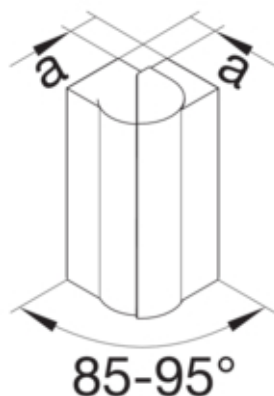

#### Arhitectura

Tip de montaj	Fixat cu cleme
---------------	----------------

#### Dimensiuni

Înaltimea canalului	68 mm
Latimea canalului	210 mm
Masura a	37 mm