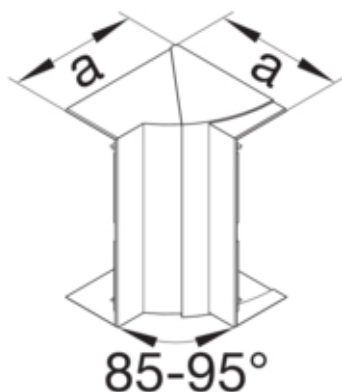

Cot interior, BRS65210D, PC/ABS fara halogen RAL7035

BRS652104DH7035

Arhitectura

Tip de montaj	Fixat cu cleme
---------------	----------------

Conectivitate

Conexiune de canal	fara cuplu
--------------------	------------

Capac, usa

Sectiune superioara cu garnitura de etansare	Nu
--	----

Materiale

Culoare	gri deschis
Culoare	RAL 7035 - gri deschis
Material	PC - ABS fara continut de halogen
Material	Plastic
Suprafata	netratat

Dimensiuni

Înaltimea canalului	68 mm
Latimea canalului	210 mm
Masura a	143 mm

Setari

Distanta de detectie	85 / 95 °
----------------------	-----------

Accesorii incluse

Configurare accesorii	Piesa fasonata pentru capac
-----------------------	-----------------------------