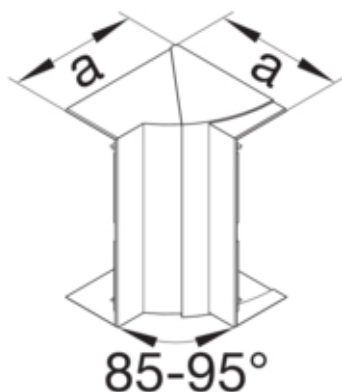

Cot interior, BRS65210D, PC/ABS fara halogen RAL9001

BRS652104DH9001

Arhitectura

Tip de montaj	Fixat cu cleme
---------------	----------------

Conectivitate

Conexiune de canal	fara cuplu
--------------------	------------

Capac, usa

Sectiune superioara cu garnitura de etansare	Nu
--	----

Materiale

Culoare	alb cremos
Culoare	RAL 9001 - crem
Material	PC - ABS fara continut de halogen
Material	Plastic
Suprafata	netratat

Dimensiuni

Înaltimea canalului	66 mm
Latimea canalului	210 mm
Masura a	143 mm

Setari

Distanta de detectie	85 / 95 °
----------------------	-----------

Accesorii incluse

Configurare accesorii	Piesa fasonata pentru capac
-----------------------	-----------------------------