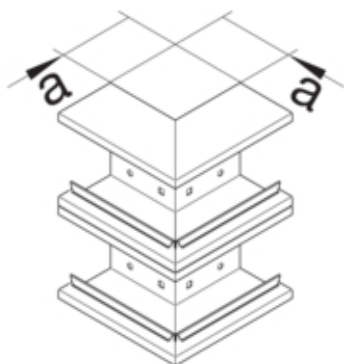

Cot exterior BRS65210D, otel, RAL7035

BRS652103D7035

Arhitectura

Tip de montaj	Fixat cu cleme
---------------	----------------

Conectivitate

Conexiune de canal	fara cuplu
--------------------	------------

Capac, usa

Montare capac	Orizontal la interior
Sectiune superioara cu garnitura de etansare	Nu
Numarul capacelor utilizabile	2

Materiale

Culoare	gri deschis
Culoare	RAL 7035 - gri deschis
Material	Tabla de otel
Material	Otel
Suprafata	brut

Dimensiuni

Înaltimea canalului	68 mm
Latimea canalului	210 mm
Masura a	80 mm

Setari

Distanta de detectie	90 °
----------------------	------

Accesorii incluse

Configurare accesorii	Sectiune inferioara
-----------------------	---------------------