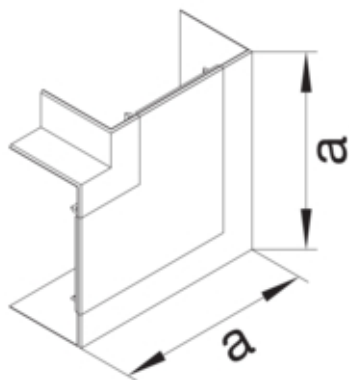

Cot plan, BRS65210, PC/ABS fara halogen RAL7035

BRS652105H7035

Arhitectura

Tip de montaj	Fixat cu cleme
---------------	----------------

Conectivitate

Conexiune de canal	fara cuplu
--------------------	------------

Capac, usa

Sectiune superioara cu garnitura de etansare	Nu
--	----

Materiale

Culoare	gri deschis
Culoare	RAL 7035 - gri deschis
Material	PC - ABS fara continut de halogen
Material	Plastic
Suprafata	netratat

Dimensiuni

Înaltimea canalului	68 mm
Latimea canalului	210 mm
Masura a	266 mm

Setari

Distanta de detectie	90 °
----------------------	------

Accesorii incluse

Configurare accesorii	Piesa fasonata pentru capac
-----------------------	-----------------------------