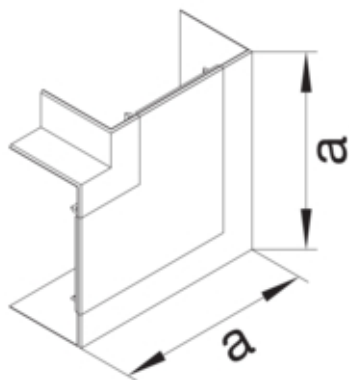

Cot plan, BRS65210, PC/ABS fara halogen RAL9010

BRS652105H9010

Arhitectura

Tip de montaj	Fixat cu cleme
---------------	----------------

Conectivitate

Conexiune de canal	fara cuplu
--------------------	------------

Capac, usa

Sectiune superioara cu garnitura de etansare	Nu
--	----

Materiale

Culoare	alb pur
Culoare	RAL 9010 - alb pur
Material	PC - ABS fara continut de halogen
Material	Plastic
Suprafata	netratat

Dimensiuni

Înaltimea canalului	68 mm
Latimea canalului	210 mm
Masura a	266 mm

Setari

Distanta de detectie	90 °
----------------------	------

Accesorii incluse

Configurare accesorii	Piesa fasonata pentru capac
-----------------------	-----------------------------