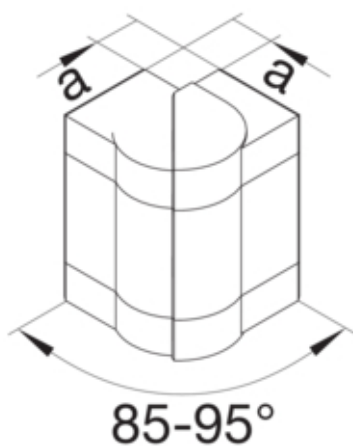

Cot exterior, BRS65210, PC/ABS fara halogen RAL9001

BRS652103H9001

Arhitectura

Tip de montaj	Fixat cu cleme
---------------	----------------

Conectivitate

Conexiune de canal	fara cuplu
--------------------	------------

Capac, usa

Montare capac	Complet
Sectiune superioara cu garnitura de etansare	Nu
Numarul capacelor utilizabile	1

Materiale

Culoare	alb cremos
Culoare	RAL 9001 - crem
Material	PC - ABS fara continut de halogen
Material	Plastic
Suprafata	netratat

Dimensiuni

Înaltimea canalului	66 mm
Latimea canalului	210 mm
Masura a	37 mm

Setari

Distanța de detectie	85 / 95 °
----------------------	-----------

Accesorii incluse

Configurare accesorii	Piesa fasonata pentru capac
-----------------------	-----------------------------