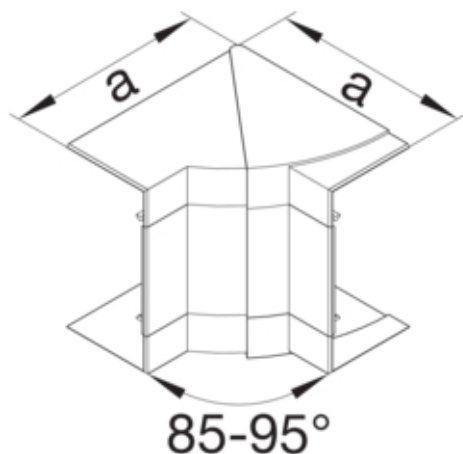

Cot interior, BRS65210, PC/ABS fara halogen RAL9001

BRS652104H9001

Arhitectura

Tip de montaj	Fixat cu cleme
---------------	----------------

Conectivitate

Conexiune de canal	fara cuplu
--------------------	------------

Capac, usa

Sectiune superioara cu garnitura de etansare	Nu
--	----

Materiale

Culoare	alb cremos
Culoare	RAL 9001 - crem
Material	PC - ABS fara continut de halogen
Material	Plastic
Suprafata	netratat

Dimensiuni

Înaltimea canalului	66 mm
Latimea canalului	210 mm
Masura a	143 mm

Setari

Distanta de detectie	85 / 95 °
----------------------	-----------

Accesorii incluse

Configurare accesorii	Piesa fasonata pentru capac
-----------------------	-----------------------------