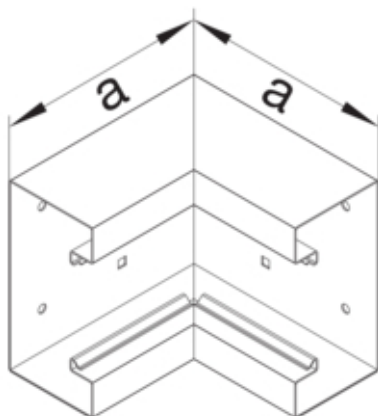

Arhitectura

Tip de montaj	Fixat cu cleme

Conectivitate

Conexiune de canal	fara cuplu

Capac, usa

Sectiune superioara cu garnitura de etansare	Nu
Numarul capacelor utilizabile	1

Materiale

Culoare	gri deschis
Culoare	RAL 7035 - gri deschis
Material	Tabla de otel
Material	Otel
Suprafata	brut

Dimensiuni

Înaltimea canalului	68 mm
Latimea canalului	210 mm
Masura a	146 mm

Setari

Distanța de detectie	90 °

Accesorii incluse

Configurare accesorii	Sectiune inferioara

Standarde

Conform directivelor europene RoHs	conformitate voluntara