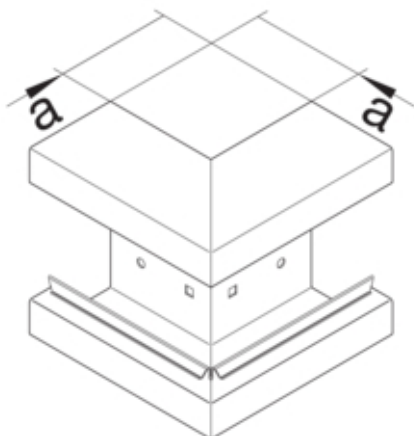

Cot exterior BRS65210, oțel, RAL7035

BRS6521037035

Arhitectura

Tip de montaj	Fixat cu cleme
---------------	----------------

Conectivitate

Conexiune de canal	fara cuplu
--------------------	------------

Capac, usa

Montare capac	Orizontal la interior
Sectiune superioara cu garnitura de etansare	Nu
Numarul capacelor utilizabile	1

Materiale

Culoare	gri deschis
Culoare	RAL 7035 - gri deschis
Material	Tabla de oțel
Material	Oțel
Suprafata	brut

Dimensiuni

Înaltimea canalului	68 mm
Latimea canalului	210 mm
Masura a	80 mm

Setari

Distanța de detectie	90 °
----------------------	------

Accesorii incluse

Configurare accesorii	Sectiune inferioara
-----------------------	---------------------