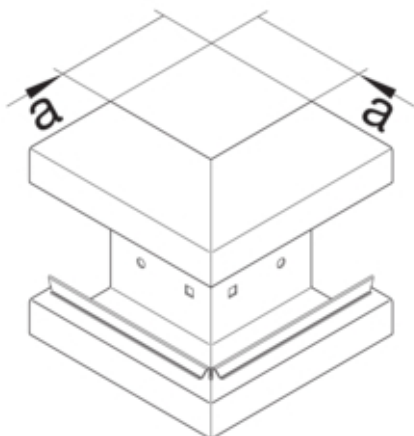

Cot exterior BRS65210, oțel, RAL9010

BRS6521039010

Arhitectura

Tip de montaj	Fixat cu cleme
---------------	----------------

Conectivitate

Conexiune de canal	fara cuplu
--------------------	------------

Capac, usa

Montare capac	Orizontal la interior
Sectiune superioara cu garnitura de etansare	Nu
Numarul capacelor utilizabile	1

Materiale

Culoare	alb pur
Culoare	RAL 9010 - alb pur
Material	Tabla de oțel
Material	Oțel
Suprafata	brut

Dimensiuni

Înaltimea canalului	68 mm
Latimea canalului	210 mm
Masura a	80 mm

Setari

Distanța de detectie	90 °
----------------------	------

Accesorii incluse

Configurare accesorii	Sectiune inferioara
-----------------------	---------------------