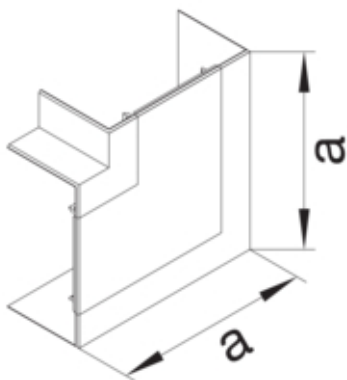

Arhitectura

Tip de montaj	Fixat cu cleme

Conectivitate

Conexiune de canal	fara cuplu

Capac, usa

Sectiune superioara cu garnitura de etansare	Nu

Materiale

Culoare	alb pur
Culoare	RAL 9010 - alb pur
Material	PC - ABS fara continut de halogen
Material	Plastic
Suprafata	netratat

Dimensiuni

Înaltimea canalului	68 mm
Latimea canalului	170 mm
Masura a	205 mm

Setari

Distanta de detectie	90 °

Accesorii incluse

Configurare accesorii	Piesa fasonata pentru capac

Standarde

Conform directivelor europene RoHs	conformitate voluntara

Protectie

Fara halogen	da