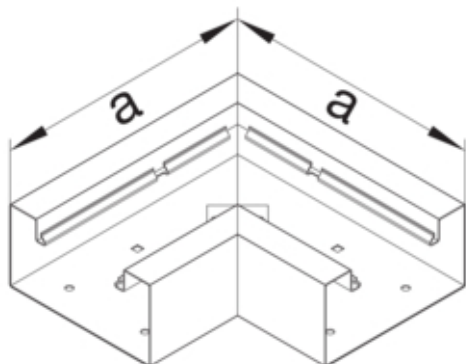

BRS6513057035

Cot plan BRS65130, oțel, RAL7035

Arhitectura

Tip de montaj	Fixat cu cleme
---------------	----------------

Conectivitate

Conexiune de canal	fara cuplu
--------------------	------------

Capac, usa

Secțiune superioara cu garnitura de etansare	Nu
Numarul capacelor utilizabile	1

Materiale

Culoare	gri deschis
Culoare	RAL 7035 - gri deschis
Material	Tabla de oțel
Material	Oțel
Suprafata	brut

Dimensiuni

Înălțimea canalului	68 mm
Latimea canalului	130 mm
Masura a	210 mm

Setari

Distanța de detectie	90 °
----------------------	------

Accesorii incluse

Configurare accesorii	Secțiune inferioara
-----------------------	---------------------