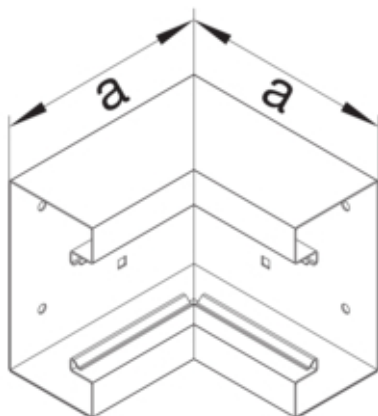

Cot interior BRS65130, oțel, RAL7035

BRS6513047035

Arhitectura

Tip de montaj	Fixat cu cleme
---------------	----------------

Conectivitate

Conexiune de canal	fara cuplu
--------------------	------------

Capac, usa

Secțiune superioara cu garnitura de etansare	Nu
Numarul capacelor utilizabile	1

Materiale

Culoare	gri deschis
Culoare	RAL 7035 - gri deschis
Material	Tabla de oțel
Material	Oțel
Suprafata	brut

Dimensiuni

Înălțimea canalului	68 mm
Latimea canalului	130 mm
Masura a	146 mm

Setari

Distanța de detectie	90 °
----------------------	------

Accesorii incluse

Configurare accesorii	Secțiune inferioara
-----------------------	---------------------