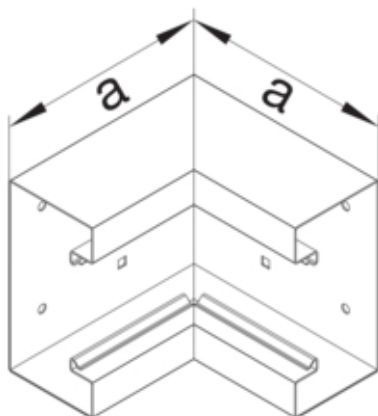

#### Arhitectura

Tip de montaj	Fixat cu cleme
---------------	----------------

#### Capac, usa

Sectiune superioara cu garnitura de etansare	Nu
Numarul capacelor utilizabile	1

#### Dimensiuni

Înaltimea canalului	66 mm
Latimea canalului	130 mm
Masura a	146 mm