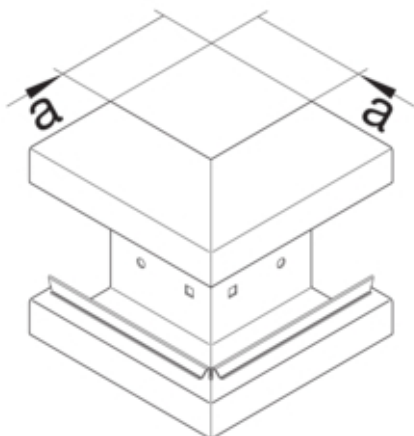

#### Arhitectura

Tip de montaj	Fixat cu cleme
---------------	----------------

#### Dimensiuni

Înaltimea canalului	68 mm
Latimea canalului	130 mm
Masura a	80 mm