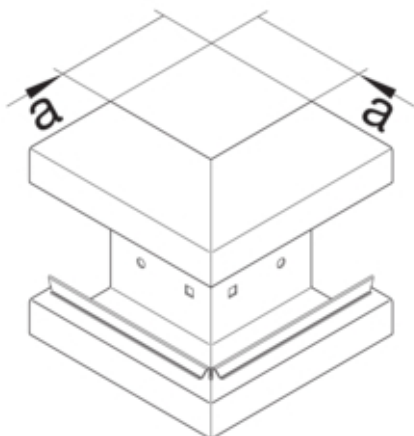

Cot exterior BRS65130, oțel, RAL9001

BRS6513039001

Arhitectura

Tip de montaj	Fixat cu cleme
---------------	----------------

Conectivitate

Conexiune de canal	fara cuplu
--------------------	------------

Capac, usa

Montare capac	Orizontal la interior
Secțiune superioara cu garnitura de etansare	Nu
Numarul capacelor utilizabile	1

Materiale

Culoare	alb cremos
Culoare	RAL 9001 - crem
Material	Tabla de oțel
Material	Oțel
Suprafata	brut

Dimensiuni

Înălțimea canalului	66 mm
Latimea canalului	130 mm
Masura a	80 mm

Setari

Distanța de detectie	90 °
----------------------	------

Accesorii incluse

Configurare accesorii	Secțiune inferioara
-----------------------	---------------------