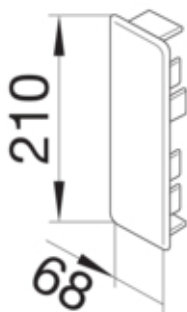

L25437035

Arhitectura

Tip de montaj Fixat prin însurubare

Conectivitate

Conexiune de canal fara cuplu

Materiale

Culoare gri deschis
Culoare RAL 7035 - gri deschis
Material PVC
Material Plastic
Suprafata netratat

Dimensiuni

Înaltimea canalului 68 mm
Latimea canalului 210 mm

Standarde

Conform directivelor europene RoHs conformitate voluntara

Protectie

Fara halogen nu

Conditii de utilizare

Temperatura lucru -5 60 °C