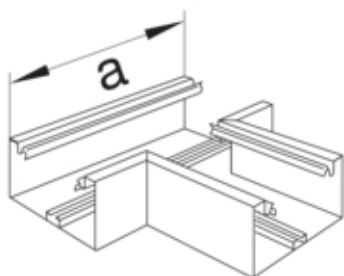

Derivatie T BR85130, RAL9001

R88569001

Arhitectura

Tip de montaj	Fixat prin însurubare
---------------	-----------------------

Conectivitate

Conexiune de canal	fara cuplu
--------------------	------------

Capac, usa

Montare capac	Orizontal la interior
Sectiune superioara cu garnitura de etansare	-
Suport de prindere a capacului	Nu
Latime capac	100 mm
Numarul capacelor utilizabile	1

Materiale

Culoare	alb cremos
Culoare	RAL 9001 - crem
Material	PVC
Material	Plastic
Suprafata	netratat

Dimensiuni

Înaltimea canalului	83 mm
Latimea canalului	130 mm
Masura a	250 mm

Accesorii incluse

Configurare accesorii	Sectiune inferioara
-----------------------	---------------------

Standarde

Conform directivelor europene RoHS	conformitate voluntara
------------------------------------	------------------------