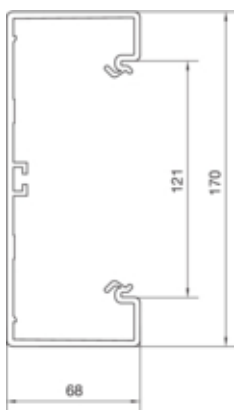

### Compatibilitate

Format posibilitate de montare a echipamentului	Standard 60 mm, 45 mm, CEE, EIB, montare automate
---	---

### Capac, usa

Montare capac	Orizontal la interior
Latime OT	120 mm
Numarul capacelor utilizabile	1

### Dimensiuni

Înălțimea canalului	68 mm
Lungime	2000 mm
Latimea canalului	170 mm

### Cablu

Diametru de libera trecere/interior	10050 mm <sup>2</sup>
-------------------------------------	-----------------------

**Echipament**

Numarul peretilor despartitori demontabili	1
Cantitate compartiment	1 / 2