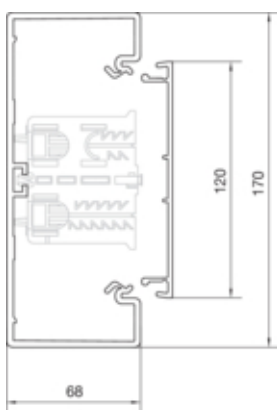

### Compatibilitate

Format posibilitate de montare a echipamentului	Standard 60 mm, 45 mm, CEE, EIB, montare automate
---	---

### Capac, usa

Montare capac	Orizontal la interior
Latime OT	120 mm
Numarul capacelor utilizabile	1

### Dimensiuni

Înălțimea canalului	68 mm
Lungime	2000 mm
Latimea canalului	170 mm

### Cablu

Diametru de libera trecere/interior	10050 mm <sup>2</sup>
-------------------------------------	-----------------------

**Echipament**

Numarul peretilor despartitori demontabili	1
Cantitate compartiment	1 / 2