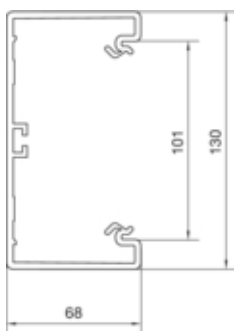

Canal cablu BR70130 RAL7035

BR7013017035

Compatibilitate

Format posibilitate de montare a echipamentului	Standard 60 mm, 45 mm, CEE, EIB, montare automate
---	---

Conectivitate

Conexiune de canal	Cupluri speciale
--------------------	------------------

Capacitate

Repartizarea cablurilor 11 mm cu/fara montarea echipamentului	16 / 31
---	---------

Capac, usa

Montare capac	Orizontal la interior
Latime OT	100 mm
Numarul capacelor utilizabile	1

Materiale

Culoare	gri deschis
Culoare	RAL 7035 - gri deschis
Material	PVC
Material	Plastic
Suprafata	netratat

Dimensiuni

Înălțimea canalului	68 mm
Lungime	2000 mm
Latimea canalului	130 mm

Cablu

Diametru de libera trecere/interior	7580 mm ²
-------------------------------------	----------------------

Echipament

Numarul peretilor despartitori demontabili	1
Cantitate compartiment	1 / 2