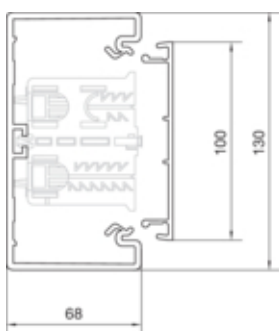

Canal cablu BR70130 RAL7035

BR7013017035

Compatibilitate

Format posibilitate de montare a echipamentului	Standard 60 mm, 45 mm, CEE, EIB, montare automate
---	---

Conectivitate

Conexiune de canal	Cupluri speciale
--------------------	------------------

Capacitate

Repartizarea cablurilor 11 mm cu/fara montarea echipamentului	16 / 31
---	---------

Capac, usa

Montare capac	Orizontal la interior
Latime OT	100 mm
Numarul capacelor utilizabile	1

Materiale

Culoare	gri deschis
Culoare	RAL 7035 - gri deschis
Material	PVC
Material	Plastic
Suprafata	netratat

Dimensiuni

Înălțimea canalului	68 mm
Lungime	2000 mm
Latimea canalului	130 mm

Cablu

Diametru de libera trecere/interior	7580 mm ²
-------------------------------------	----------------------

Echipament

Numarul peretilor despartitori demontabili	1
Cantitate compartiment	1 / 2