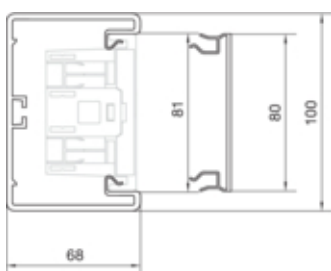

Canal cablu BR70100 RAL9001

BR7010019001

Compatibilitate

Format posibilitate de montare a echipamentului	Standard 60 mm, 45 mm, CEE, EIB, montare automate
---	---

Conectivitate

Conexiune de canal	Cupluri speciale
--------------------	------------------

Capacitate

Repartizarea cablurilor 11 mm cu/fara montarea echipamentului	8 / 23
---	--------

Capac, usa

Montare capac	Orizontal la interior
Latime OT	80 mm
Numarul capacelor utilizabile	1

Materiale

Culoare	alb cremos
Culoare	RAL 9001 - crem
Material	PVC
Material	Plastic
Suprafata	netratat

Dimensiuni

Înaltimea canalului	68 mm
Lungime	2000 mm
Latimea canalului	100 mm

Cablu

Diametru de libera trecere/interior	5680 mm ²
-------------------------------------	----------------------

Echipament

Numarul peretilor despartitori demontabili	1
Cantitate compartiment	1 / 2