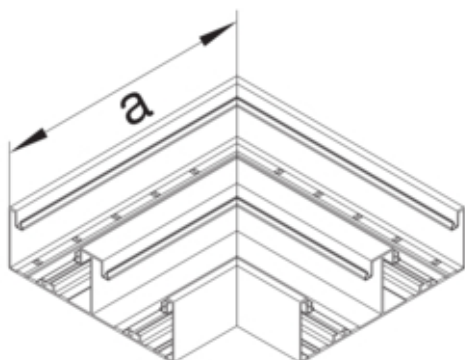

Cot plan BRA65210D, aluminiu, 2x80mm, ELN

BRA652105DELN

#### Arhitectura

Tip de montaj Fixat cu cleme

#### Dimensiuni

Înaltimea canalului 68 mm  
Latimea canalului 210 mm  
Masura a 290 mm