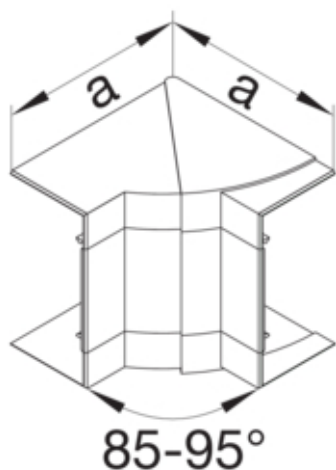

Cot interior BRA65170, PC/ABS fara halogen LAN

BRA651704HLAN

Arhitectura

Tip de montaj	Fixat cu cleme
---------------	----------------

Conectivitate

Conexiune de canal	fara cuplu
--------------------	------------

Capac, usa

Sectiune superioara cu garnitura de etansare	Nu
--	----

Material

Culoare	Aluminiu
Material	PC - ABS fara continut de halogen
Material	Plastic
Suprafata	lacuit

Dimensiuni

Înaltimea canalului	68 mm
Latimea canalului	170 mm
Masura a	143 mm

Setari

Distanta de detectie	85 / 95 °
----------------------	-----------

Accesorii incluse

Configurare accesorii	Piesa fasonata pentru capac
-----------------------	-----------------------------

Standarde