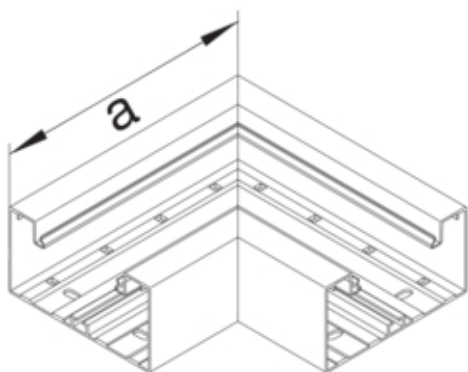

Cot plan BRA65170, aluminiu, 80mm, ELN

BRA651705ELN

Arhitectura

Tip de montaj	Fixat cu cleme
---------------	----------------

Conectivitate

Conexiune de canal	fara cuplu
--------------------	------------

Capac, usa

Sectiune superioara cu garnitura de etansare	Nu
Numarul capacelor utilizabile	1

Materiale

Culoare	Aluminiu
Material	Aluminiu
Material	aluminiu
Suprafata	anodizat/eloxat

Dimensiuni

Înaltimea canalului	68 mm
Latimea canalului	170 mm
Masura a	250 mm