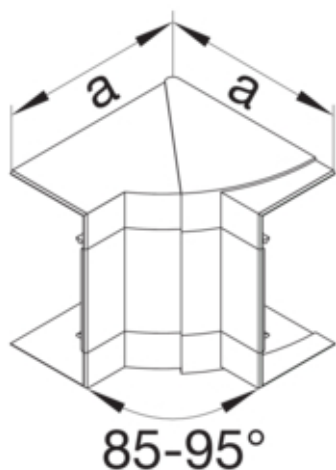

Cot interior BRA65130, PC/ABS fara halogen LAN

BRA651304HLAN

Arhitectura

Tip de montaj Fixat cu cleme

Conectivitate

Conexiune de canal fara cuplu

Capac, usa

Sectiune superioara cu garnitura de etansare Nu

Materiale

Culoare	Aluminiu
Material	PC - ABS fara continut de halogen
Material	Plastic
Suprafata	lacuit

Dimensiuni

Înaltimea canalului	68 mm
Latimea canalului	130 mm
Masura a	143 mm

Setari

Distanta de detectie 85 / 95 °