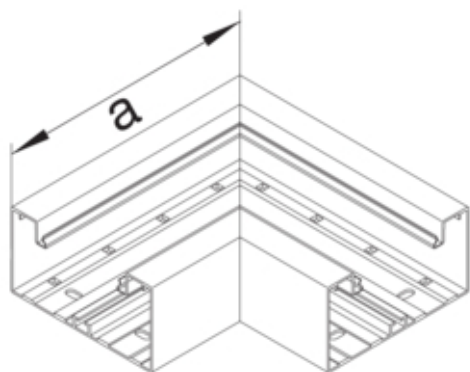

Arhitectura

Tip de montaj	Fixat cu cleme

Conectivitate

Conexiune de canal	fara cuplu

Capac, usa

Sectiune superioara cu garnitura de etansare	Nu
Numarul capacelor utilizabile	1

Materiale

Culoare	alb pur
Culoare	RAL 9010 - alb pur
Material	Aluminiu
Material	aluminiu
Suprafata	brut

Dimensiuni

Înaltimea canalului	68 mm
Latimea canalului	130 mm
Masura a	210 mm

Setari

Distanța de detectie	90 °

Accesorii incluse

Configurare accesorii	Sectiune inferioara

Standarde

Conform directivelor europene RoHs	conformitate voluntara