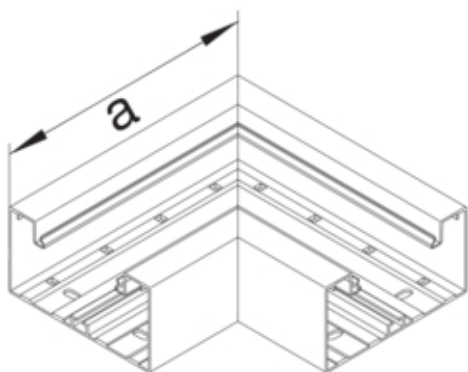

Cot plan BRA65130, aluminiu, ELN

BRA651305ELN

Arhitectura

Tip de montaj	Fixat cu cleme
---------------	----------------

Conectivitate

Conexiune de canal	fara cuplu
--------------------	------------

Capac, usa

Sectiune superioara cu garnitura de etansare	Nu
Numarul capacelor utilizabile	1

Materiale

Culoare	Aluminiu
Material	Aluminiu
Material	aluminiu
Suprafata	anodizat/eloxat

Dimensiuni

Înaltimea canalului	68 mm
Latimea canalului	130 mm
Masura a	210 mm