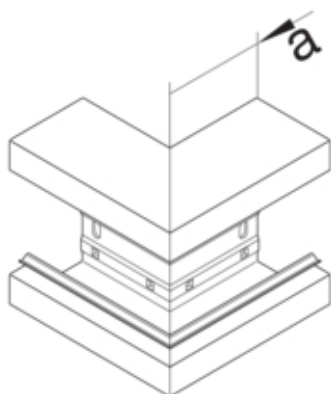

Cot exterior BRA65130, aluminiu, ELN

BRA651303ELN

Arhitectura

Tip de montaj	Fixat cu cleme
---------------	----------------

Conectivitate

Conexiune de canal	fara cuplu
--------------------	------------

Capac, usa

Montare capac	Orizontal la interior
Sectiune superioara cu garnitura de etansare	Nu
Numarul capacelor utilizabile	1

Materiale

Culoare	Aluminiu
Material	Aluminiu
Material	aluminiu
Suprafata	eloxat natural

Dimensiuni

Înaltimea canalului	68 mm
Latimea canalului	130 mm
Masura a	80 mm

Setari

Distanța de detectie	90 °
----------------------	------

Accesorii incluse

Configurare accesorii	Sectiune inferioara
-----------------------	---------------------