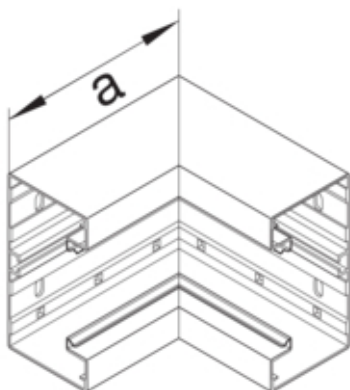

Cot interior BRA65130, aluminiu, RAL9010

BRA6513049010

Arhitectura

Tip de montaj	Fixat cu cleme
---------------	----------------

Conectivitate

Conexiune de canal	fara cuplu
--------------------	------------

Capac, usa

Sectiune superioara cu garnitura de etansare	Nu
Numarul capacelor utilizabile	1

Materiale

Culoare	alb pur
Culoare	RAL 9010 - alb pur
Material	Aluminiu
Material	aluminiu
Suprafata	brut

Dimensiuni

Înaltimea canalului	68 mm
Latimea canalului	130 mm
Masura a	146 mm

Setari

Distanța de detectie	90 °
----------------------	------

Accesorii incluse

Configurare accesorii	Sectiune inferioara
-----------------------	---------------------