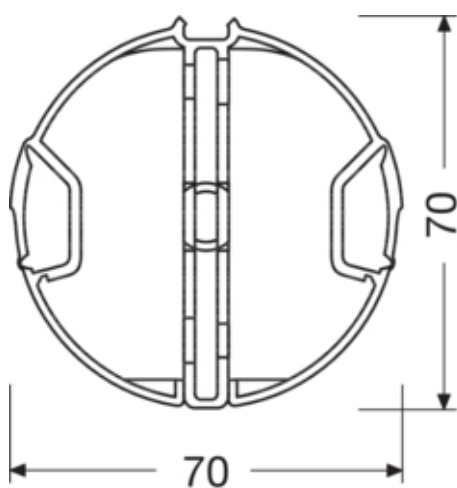

Protectie verticala cablu, flexibila, 70 mm, 1 m, RAL7035

RK17035

**Conectivitate**

Conexiune de canal	Cupluri montate în prealabil
--------------------	------------------------------

**Materiale**

Culoare	gri deschis
Culoare	RAL 7035 - gri deschis
Material	Polipropilena (PP)
Material	Plastic

**Dimensiuni**

Înălțimea canalului	1 mm
Lungime	1000 mm
Lungime standard	1000 mm
Latimea canalului	70 mm
Diametru	70 mm

**Cablu**

Diametru de libera trecere/interior	4182 mm <sup>2</sup>
-------------------------------------	----------------------