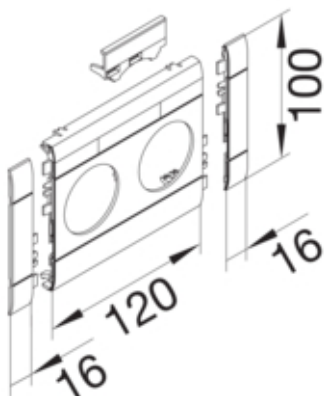

Masca dubla fara halogen, port eticheta, 100mm, crem

GB10021K9001

#### Configuratie

tip de produs ( capac pre-taiat pentru canal cablu)	Capac 2 aparate
Sistem de plinta	BR

#### Capac, usa

Montare capac	Orizontal la interior
Latime OT	100 mm

#### Dimensiuni

Lungime	152 mm
Diametrul deschiderii	48 mm