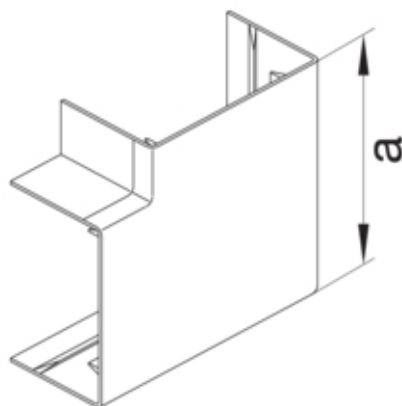

### Cot plan 60x90 RAL9010

LFF600959010

#### Capac, usa

Sectiune superioara cu garnitura de etansare	Nu
--	----

#### Dimensiuni

Înaltimea canalului	60 mm
Latimea canalului	90 mm
Masura a	128 mm