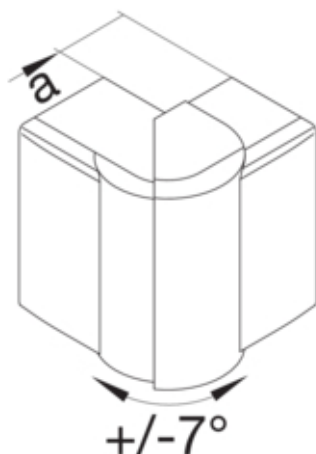

Unghi exterior 60x90, RAL9010

LFF600939010

Arhitectura

Tip de montaj Fixat cu cleme

Conectivitate

Conexiune de canal fara cuplu

Capac, usa

Sectiune superioara cu garnitura de etansare Nu

Materiale

Culoare alb pur
Culoare RAL 9010 - alb pur
Material ABS
Material Plastic
Suprafata netratat

Dimensiuni

Înaltimea canalului 60 mm
Latimea canalului 90 mm
Masura a 48 mm

Setari

Distanta de detectie 83 / 97 °