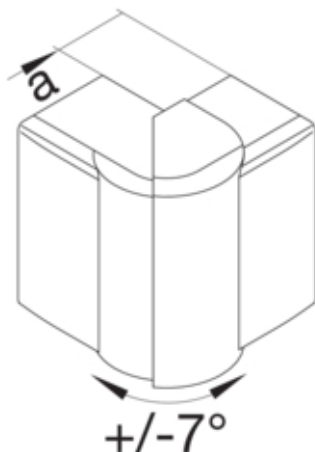

Arhitectura

Tip de montaj	Fixat cu cleme

Conectivitate

Conexiune de canal	fara cuplu

Capac, usa

Sectiune superioara cu garnitura de etansare	Nu

Materiale

Culoare	alb pur
Culoare	RAL 9010 - alb pur
Material	ABS
Material	Plastic
Suprafata	netratat

Dimensiuni

Înaltimea canalului	60 mm
Latimea canalului	57 mm
Masura a	38 mm

Setari

Distanta de detectie	83 / 97 °

Accesorii incluse

Configurare accesorii	Piesa fasonata pentru capac

Standarde

Autorizatii	EN50085-2-1
Conform directivelor europene RoHs	conformitate voluntara