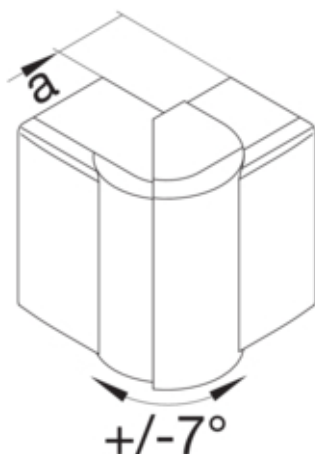

Cot exterior LF/LFF40110 RAL7030

LFF401137030

Arhitectura

Tip de montaj	Fixat cu cleme
---------------	----------------

Conectivitate

Conexiune de canal	fara cuplu
--------------------	------------

Capac, usa

Sectiune superioara cu garnitura de etansare	Nu
--	----

Materiale

Culoare	gri
Culoare	RAL 7030 - gri piatra
Material	PC - ABS fara continut de halogen
Material	Plastic
Suprafata	netratat

Dimensiuni

Înaltimea canalului	40 mm
Latimea canalului	110 mm
Masura a	68 mm

Setari

Distanta de detectie	83 / 97 °
----------------------	-----------

Accesorii incluse

Configurare accesorii	Piesa fasonata pentru capac
-----------------------	-----------------------------

Standarde