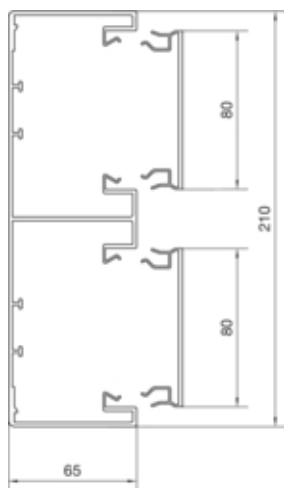

Canal cablu 65210D, RAL 9010

BRP65210D19010

Compatibilitate

Format posibilitate de montare a echipamentului	Standard 60 mm, CEE, Ecoline, EIB
-------------------------------------------------	-----------------------------------

Conectivitate

Conexiune de canal	Cupluri speciale
--------------------	------------------

Capacitate

Repartizarea cablurilor 11 mm cu/fara montarea echipamentului	20 / 60
---------------------------------------------------------------	---------

Capac, usa

Montare capac	Orizontal la interior
Latime OT	80 mm
Numarul capacelor utilizabile	2

Materiale

Culoare	alb pur
Culoare	RAL 9010 - alb pur
Material	PVC
Material	Plastic
Suprafata	netratat

Dimensiuni

Înaltimea canalului	70 mm
Lungime	2000 mm
Latimea canalului	210 mm

Cablu

Diametru de libera trecere/interior	10600 mm ²
-------------------------------------	-----------------------

Echipament

Cantitate compartiment	2 / 4
------------------------	-------