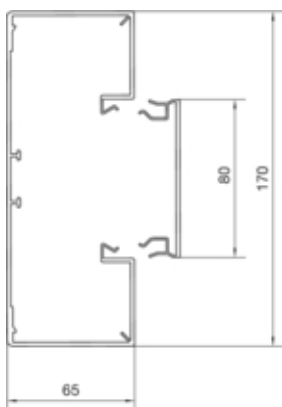

Compatibilitate

Format posibilitate de montare a echipamentului	Standard 60 mm, CEE, Ecoline, EIB

Conectivitate

Conexiune de canal	Cupluri speciale

Capacitate

Repartizarea cablurilor 11 mm cu/fara montarea echipamentului	38 / 57

Capac, usa

Montare capac	Orizontal la interior
Latime OT	80 mm
Numarul capacelor utilizabile	1

Materiale

Culoare	alb pur
Culoare	RAL 9010 - alb pur
Material	PVC
Material	Plastic
Suprafata	netratat

Dimensiuni

Înaltimea canalului	65 mm
Lungime	2000 mm
Latimea canalului	170 mm

Cablu

Diametru de libera trecere/interior	9000 mm²

Echipament

Cantitate compartiment	1 / 2